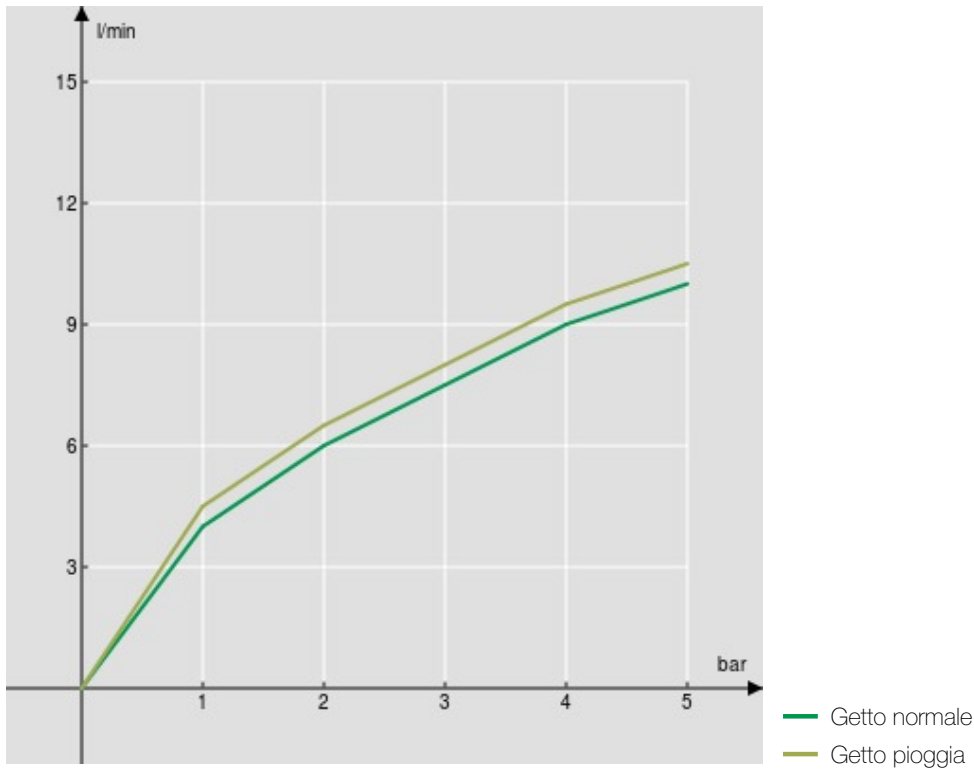

SPECIFICHE

Monocomando

Chrome

Bocca girevole

Doccetta a 2 getti estraibile

Flessibili inox ø 3/8"

Limitatore di portata con freno al 50%

Imballo: 56,5 x 29 x 7,1 cm / 0,01163 m<sup>3</sup> / 3,65 kg

CERTIFICAZIONI

DIAGRAMMA DI PORTATA: ACQUA CALDA/FREDDA

DIAGRAMMA DI PORTATA: ACQUA MISCELATA