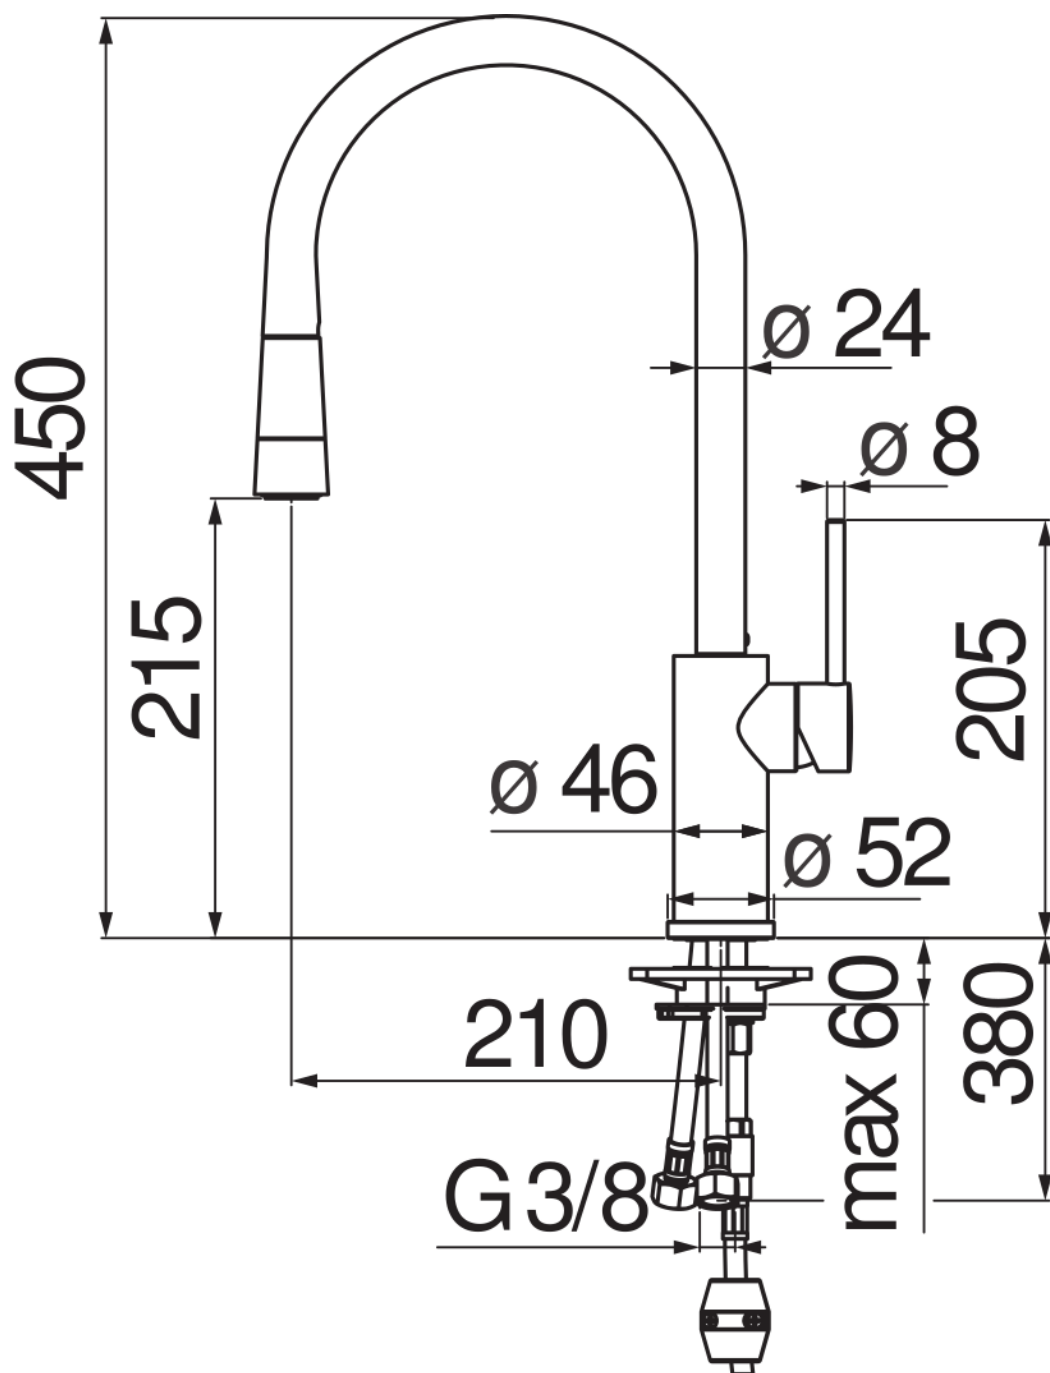

SPECIFICHE

Monocomando

Chrome

Bocca girevole

Doccetta a 2 getti estraibile

Flessibili inox ø 3/8"

Limitatore di portata con freno al 50%

Imballo: 56,5 x 29 x 7,1 cm / 0,01163 m<sup>3</sup> / 3,65 kg

CERTIFICAZIONI

DIAGRAMMA DI PORTATA: ACQUA CALDA/FREDDA

DIAGRAMMA DI PORTATA: ACQUA MISCELATA